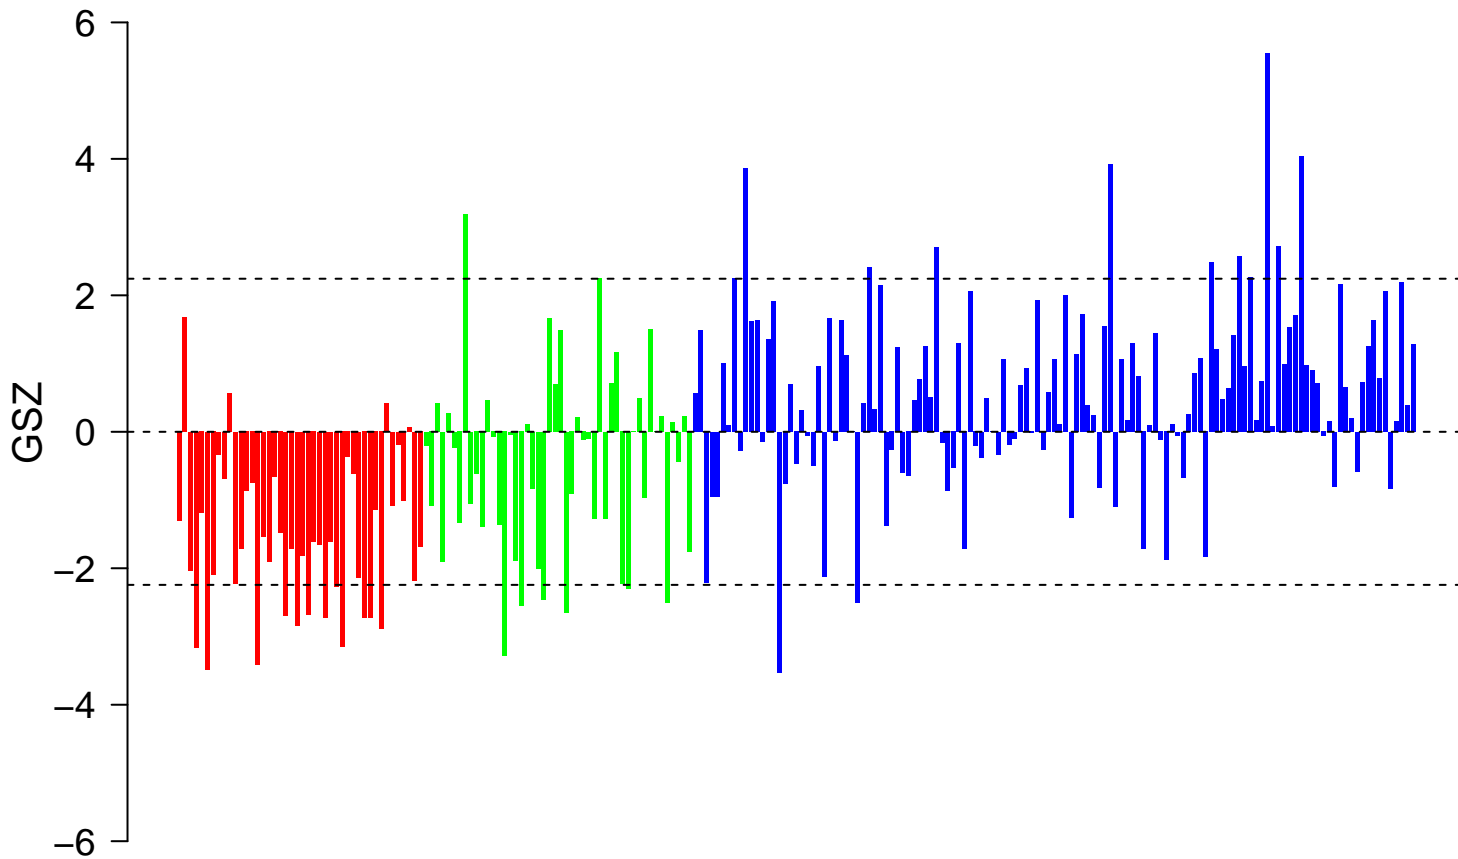

ScoV_0.001_Sturm_M3_RTK II 'Classic'_DN

■ on
■ -
□ off

ScoV_0.001_Sturm_M3_RTK II 'Classic'_DN